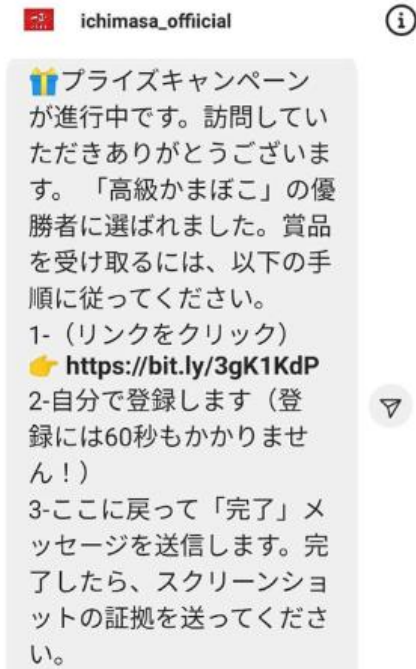

●送信されてくる不審な DM(ダイレクトメッセージ)の例

偽アカウントから送信された DM(ダイレクトメッセージ)に記載された URL のクリックを行うと、受信者側の情報や個人情報が発信者に取得され、悪用される可能性があります。

万が一、不審な DM を受け取った場合は記載された URL にはアクセスせず、DM 自体を削除し、被害防止のため、偽アカウントのブロックをお願いいたします。

また他にも、同様の偽アカウントが存在する可能性がありますので、必ずユーザーネームなどをご確認いただきますよう、宜しくお願い申し上げます。